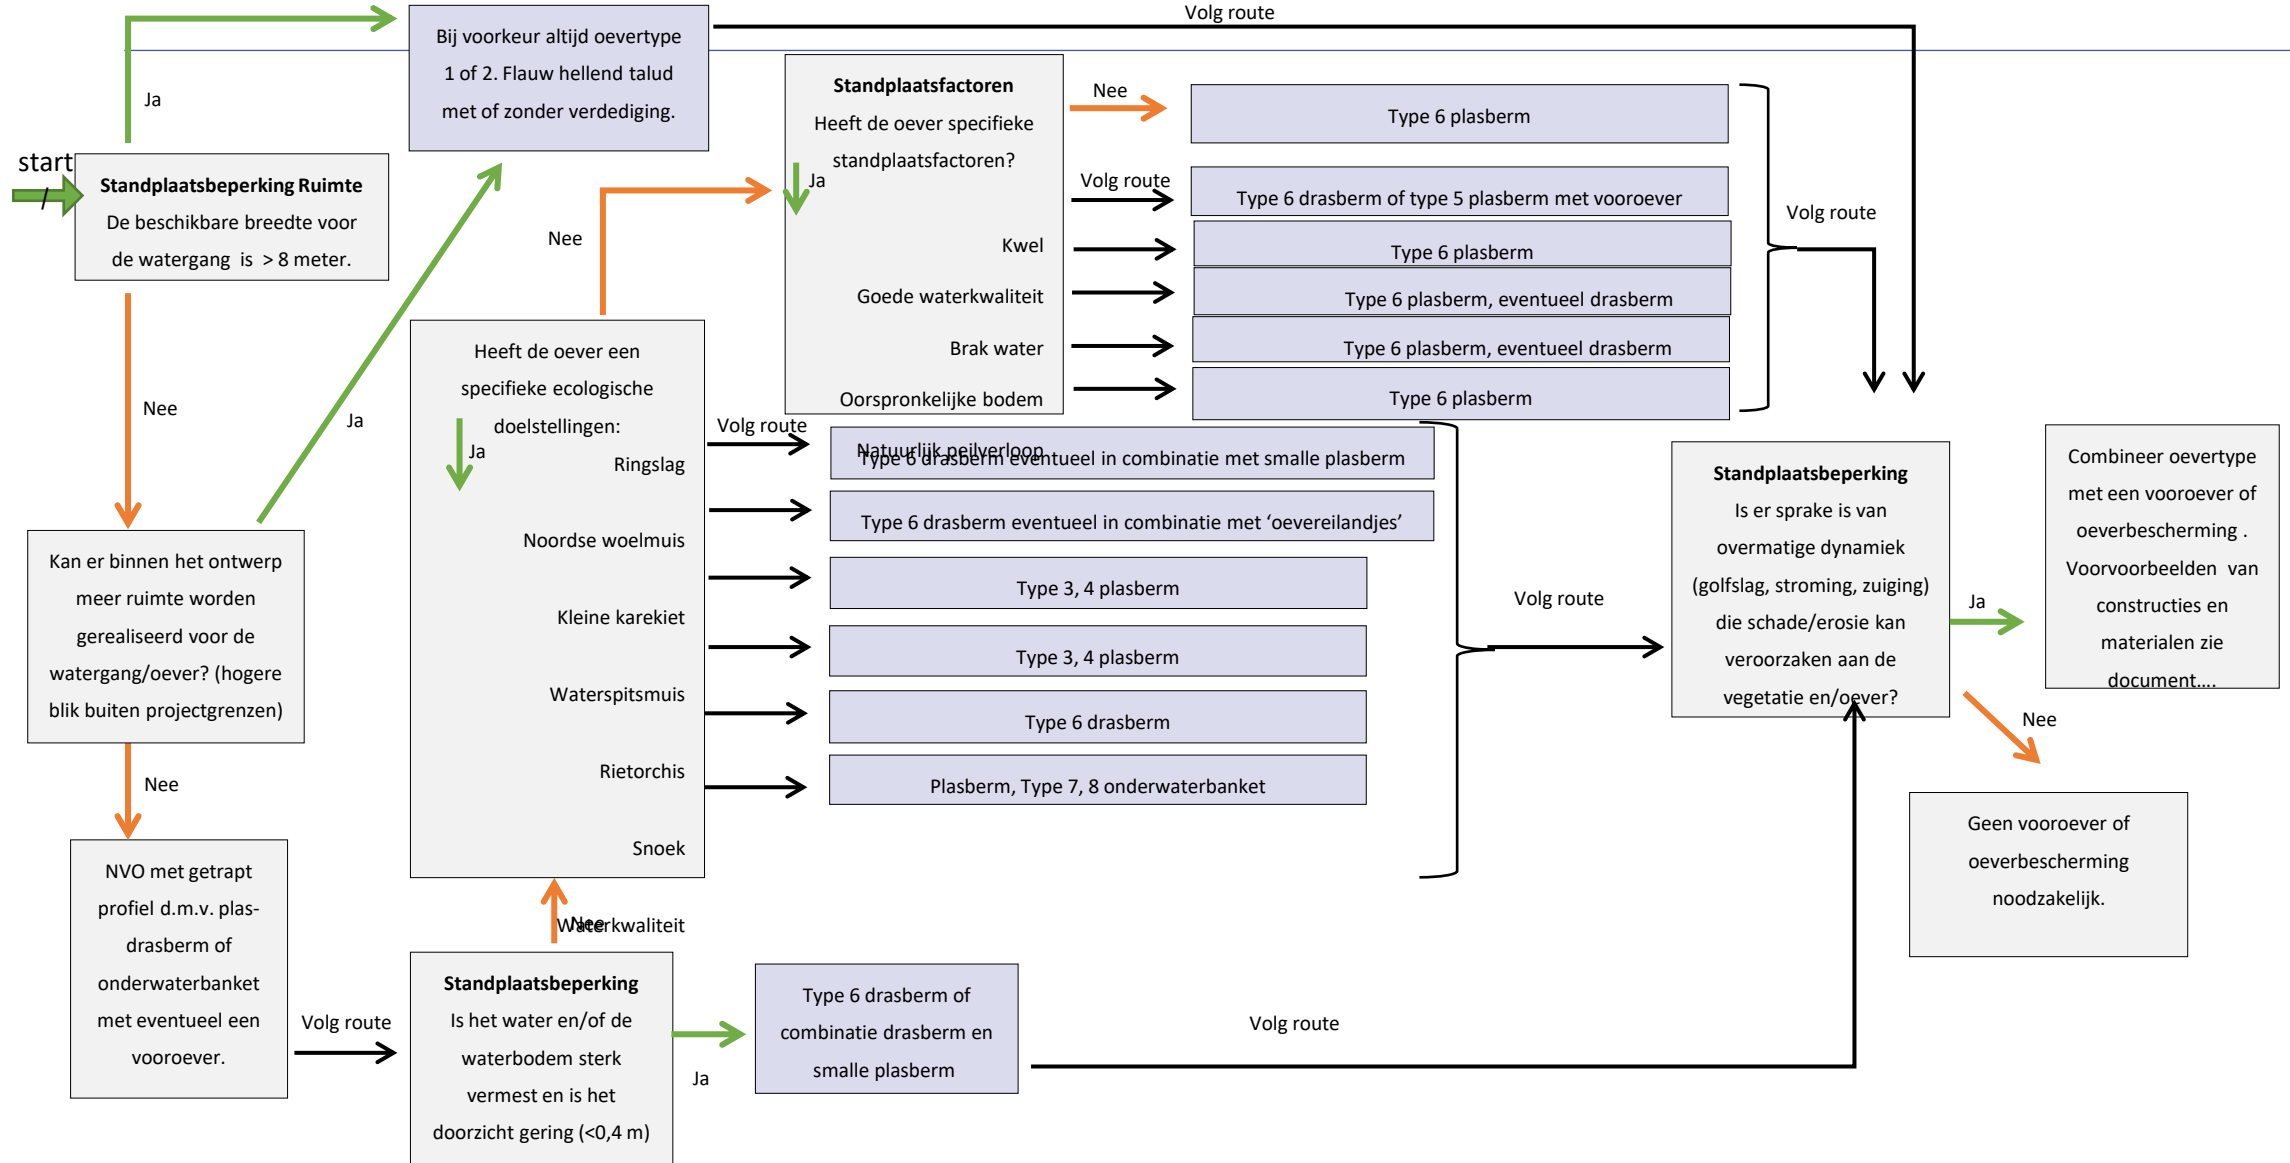

Beleed: *het beste beleid
beweegt altijd*

Monitoren:
meten is weten

Tip 5 *Werken aan biodiversiteit vraagt visie en samenhang*

Kijk breder dan je plangebied; dat doen veel diersoorten ook

Veel leuke kleinschalige initiatieven zonder samenhang

Maak voor gebieden en regio's een **overkoepelende visie** waarin elk nieuw initiatief richting en meerwaarde krijgt

Kijk verder dan het aquatische ecosysteem – leg verbindingen waar het kan - **KRW is soms knellend keurslijf**

Tip 6 Goede tools zijn het halve werk – maatwerk!

schaduwmodel

PvE NVO's Amsterdam

Tip 7 t/m 15 komen later. Voor nu: ruimte voor één vraag

Goede tools zijn het halve werk, PvE NVO's Amsterdam

Tip 7. Succesvol werken aan biodiversiteit is oog hebben voor de zwakste schakel in het systeem

 **TAUW** | a living ambition