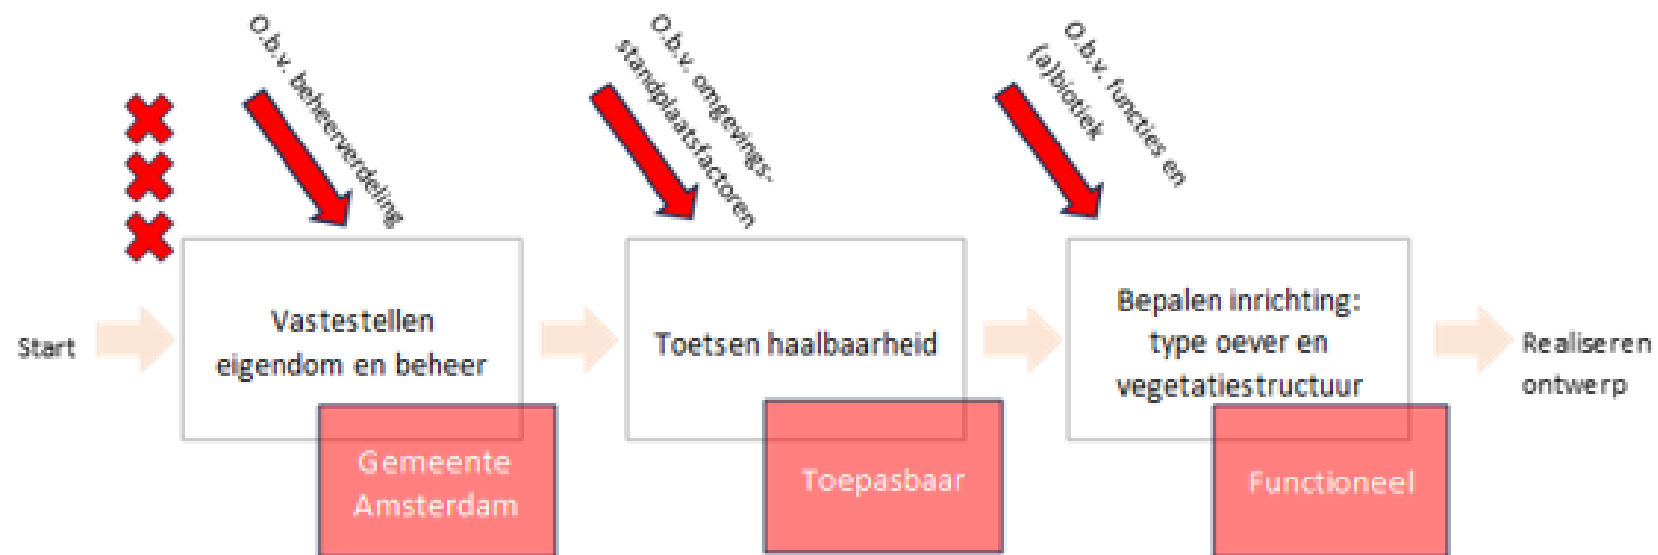

PvE NVO's Amsterdam